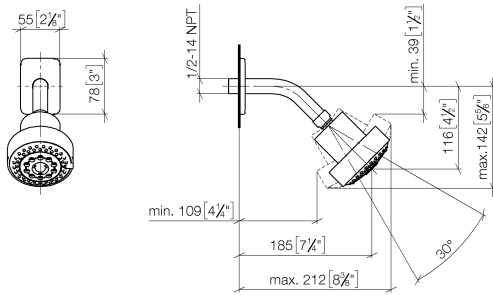

28 508 710

- saillie 200 mm
- rotule 30° pivotante
- 3 jets réglables : PURIFY RAIN, COMPACT SOFT FLOW, COMPACT AQUAPRESSURE FLOW, débit max. 6,8 l/min (à 3 bar)
- avec système anti-calcaire
- pomme de douche Ø 92 mm
- rosace 78 x 55 mm
- raccord 1/2"
- Fonction à partir de: 5 l/min
- Ce produit contribue au respect des exigences des systèmes d'évaluation des bâtiments écologiques, par exemple LEED®, BREEM®, DGNB

|   |                |                    |
|---|----------------|--------------------|
|  | Chrome         | 28 508 710-00 0010 |
|  | Chrome         | 28 508 710-00      |
|  | Platine brossé | 28 508 710-06 0010 |
|  | Platine brossé | 28 508 710-06      |

28 508 710

mm [inches]

Diagramme de débit

Certificats

IAPMO\_11777. IAPMO\_4976 (3). LGA\_38653.

28 508 710

Les pièces pour les  
autres finitions  
peuvent être  
trouvées ici : Chrome

### Liste des pièces de rechange

| N° | Article Numéro     | Désignation | Fréquence de montage | Délai de livraison |
|----|--------------------|-------------|----------------------|--------------------|
| 1  | 09 27 71 027-00    | rosace      | 1                    | 10                 |
| 2  | 09 31 11 048 90    | tige        | 1                    | 2                  |
| 3  | 09 14 10 098 90    | joint       | 1                    | 2                  |
| 4  | 09 11 03 011-00    | raccord     | 1                    | 10                 |
| 5  | 04 12 11 110 30-00 | douche      | 1                    | 10                 |