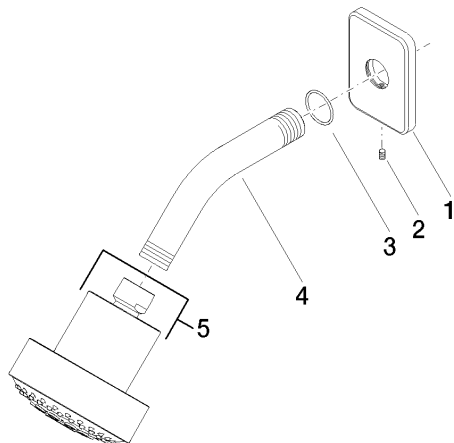

28 508 710

- saillie 200 mm
- rotule 30° pivotante
- 3 jets réglables : PURIFY RAIN, COMPACT SOFT FLOW, COMPACT AQUAPRESSURE FLOW, débit max. 6,8 l/min (à 3 bar)
- avec système anti-calcaire
- pomme de douche Ø 92 mm
- rosace 78 x 55 mm
- raccord 1/2"
- Fonction à partir de: 5 l/min
- Ce produit contribue au respect des exigences des systèmes d'évaluation des bâtiments écologiques, par exemple LEED®, BREEM®, DGNB

28 508 710

mm [inches]

Diagramme de débit

Certificats

IAPMO\_11777. IAPMO\_4976 (3). LGA\_38653.

28 508 710

Les pièces pour les  
autres finitions  
peuvent être  
trouvées ici : Chrome