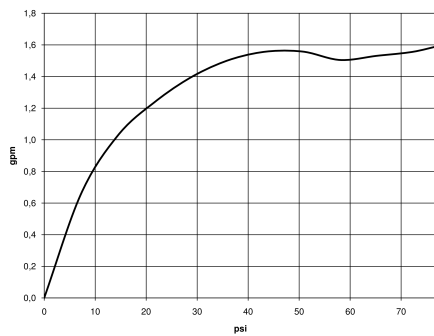

28 508 710

mm [inches]

Diagramme de débit

Certificats

IAPMO\_11777. IAPMO\_4976 (3). LGA\_38653.

28 508 710

Les pièces pour les  
autres finitions  
peuvent être  
trouvées ici : Chrome